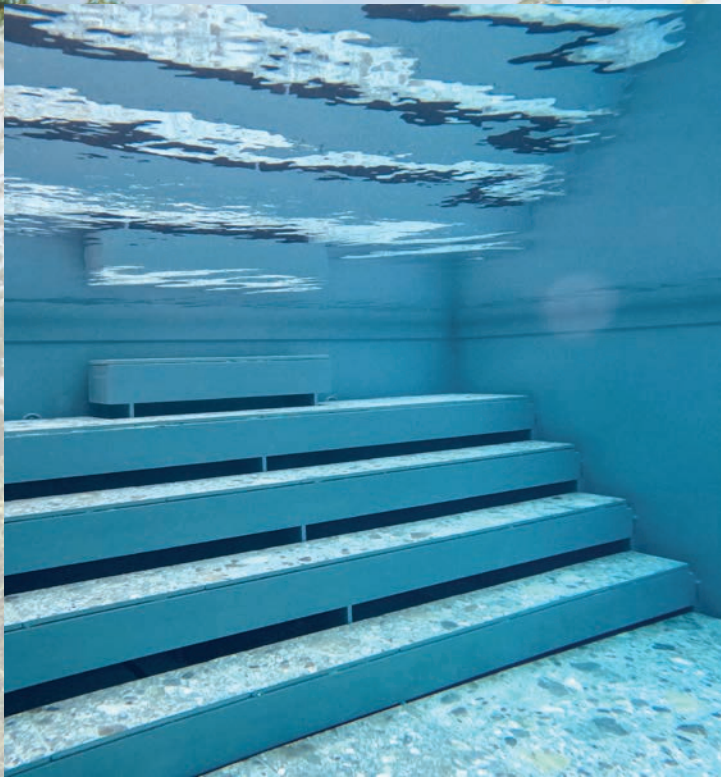

**Ein revolutionäres Konzept**, wonach der Pool eine völlig andere Dimension erwirbt.

## FLEXIBLE WASSERTIEFE

---

Die Wassertiefe können Sie flexibel zwischen 0 und 150 cm einstellen, was die Nutzung des Pools als sicheres Planschbecken für die Kleinsten oder als vollwertiges Schwimmbekken für Erwachsene ermöglicht.