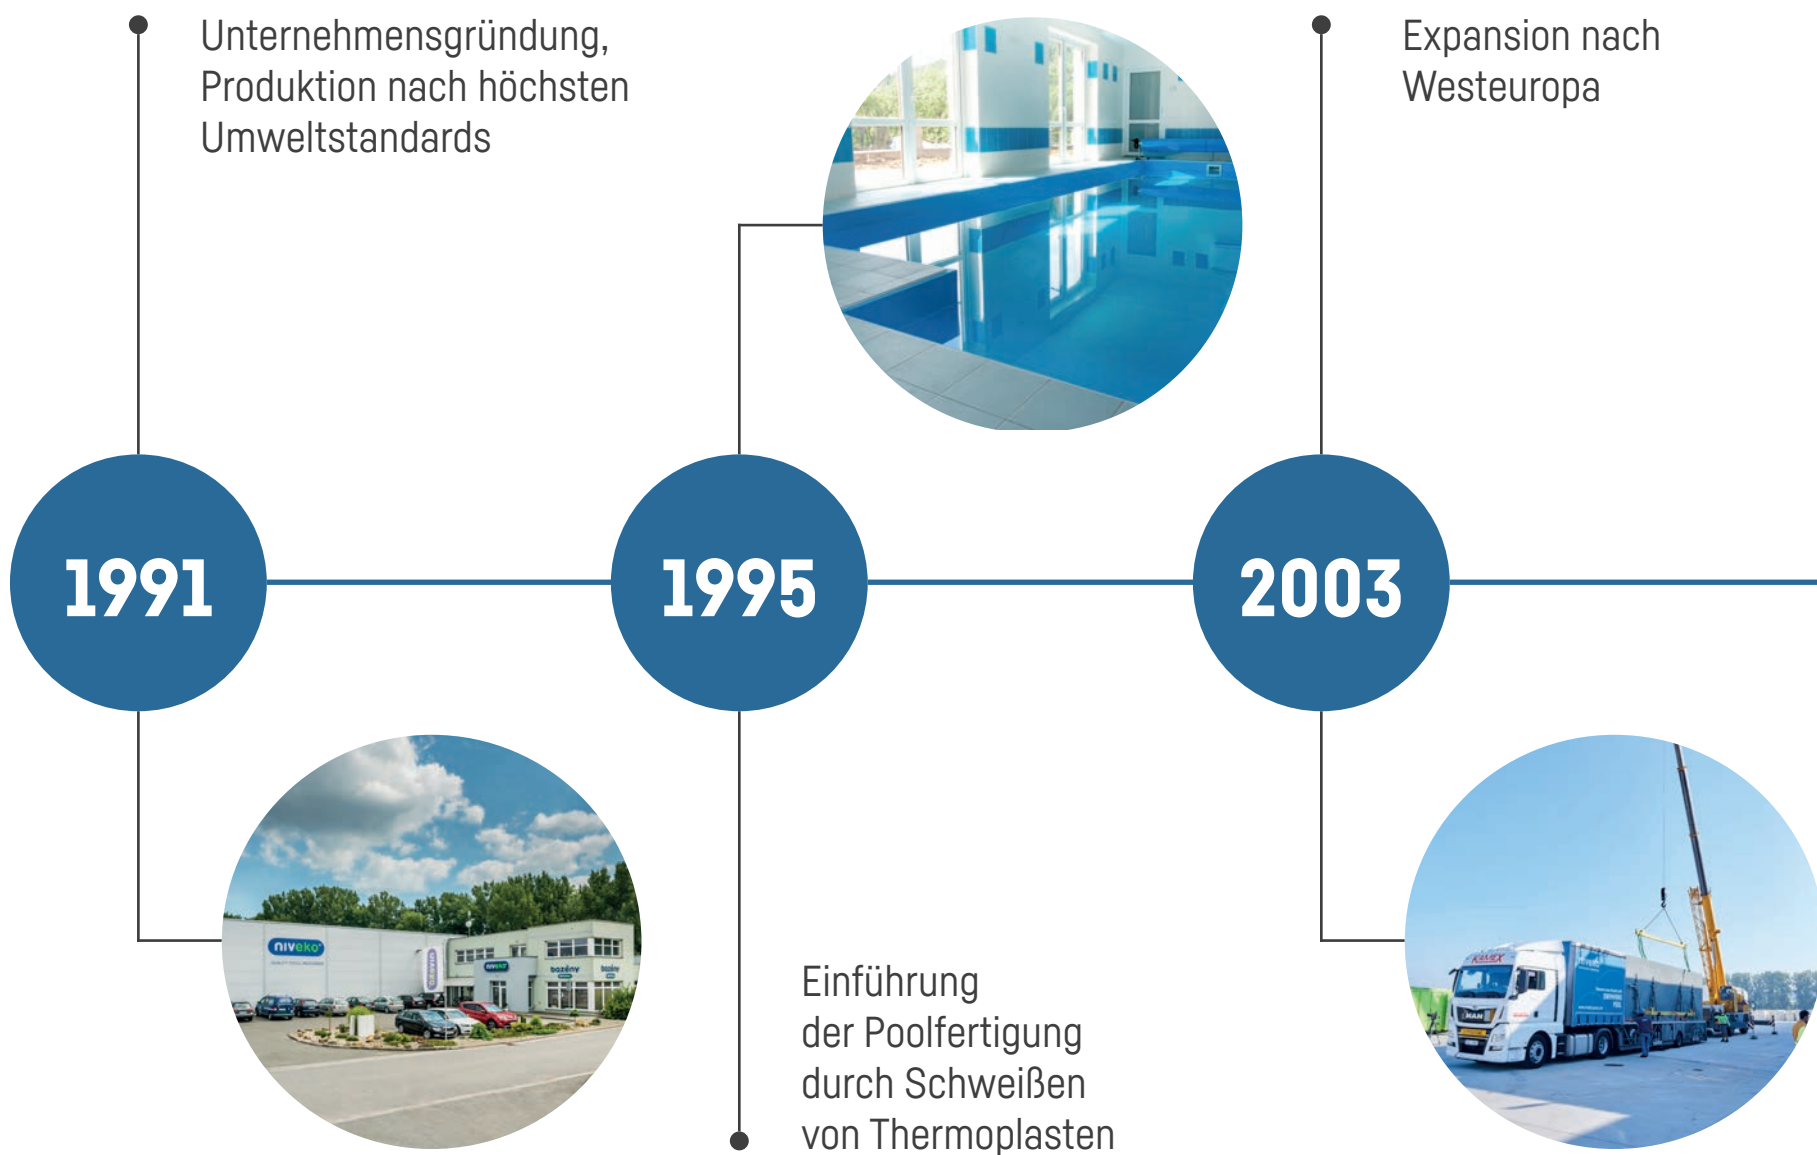

Unsere GESCHICHTE