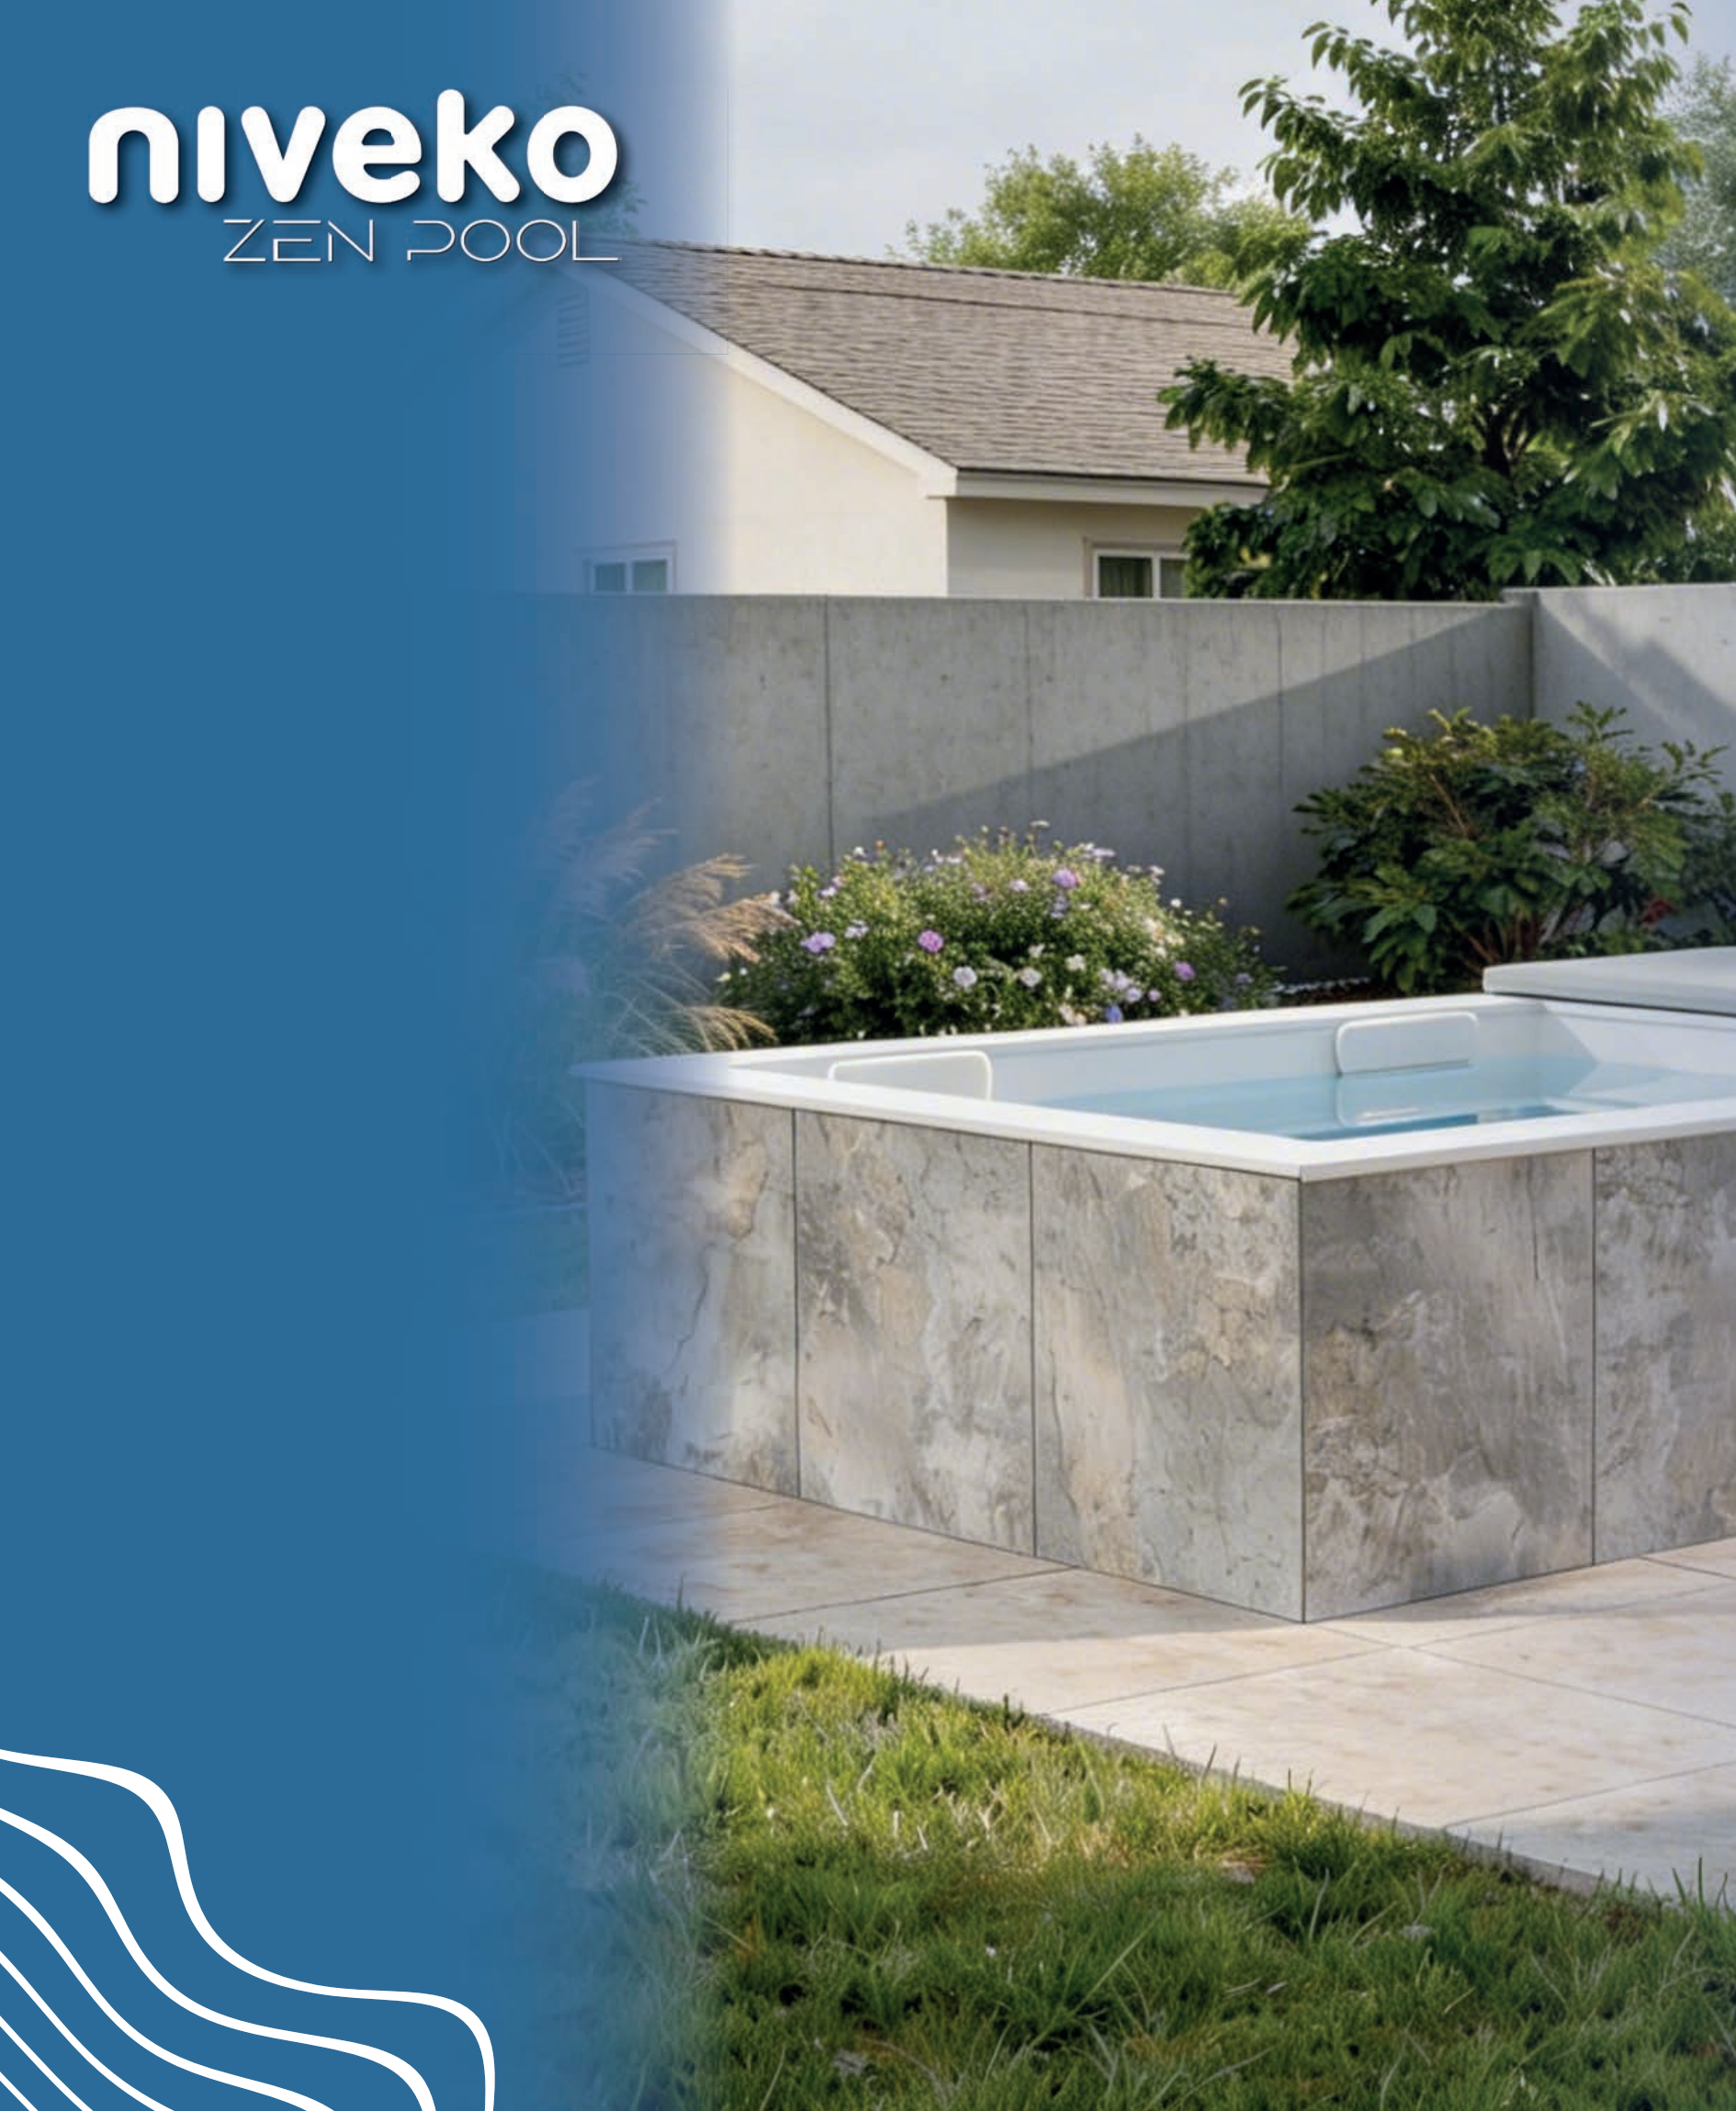

niveko

ZEN POOL