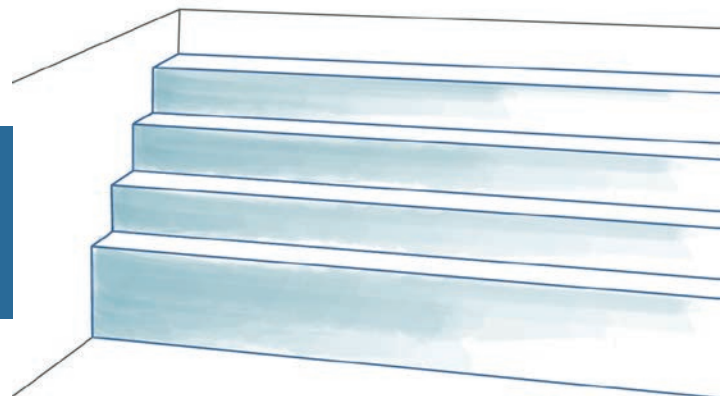

TREPPE ÜBER DIE GANZE BECKENBREITE

Attraktive Treppenausführung über die gesamte Poolseite ist eine praktische sowie stilvolle Wahl.