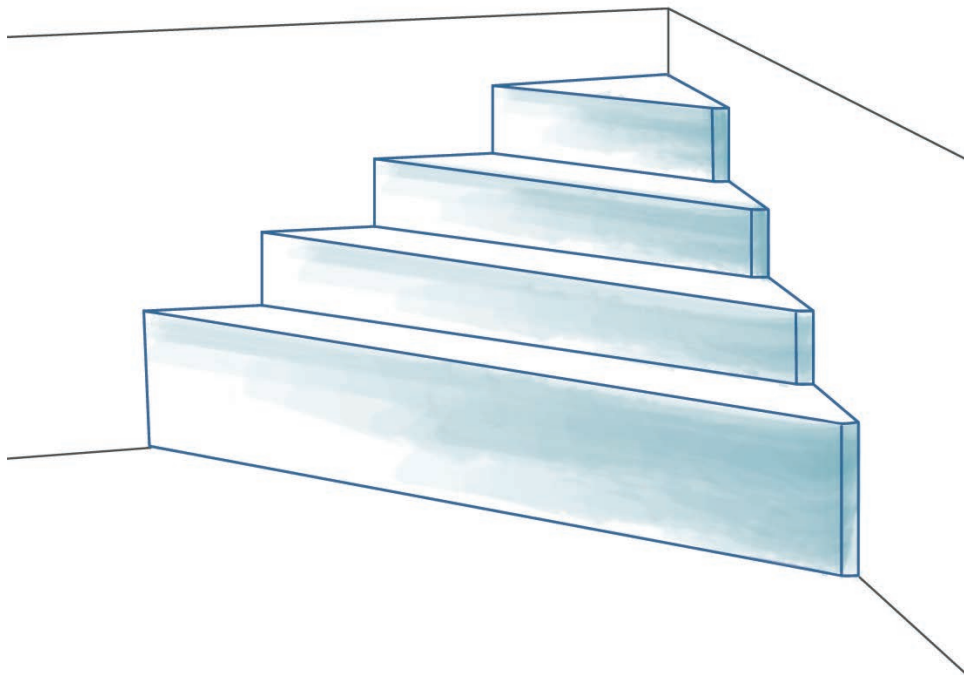

BECKENEINSTIEG

DER ERSTE SCHRITT

Jedes Baderlebnis beginnt mit dem **ersten Schritt** in den Pool. Willkommen bei NIVEKO! Der Welt voller **unendlicher Pool-Möglichkeiten**.

Lieben Sie es **klassisch oder eher ausgefallen**? Bei uns finden Sie beides, denn wir möchten auch den anspruchsvollsten Kunden gerecht werden.

SCHRÄGE ECKTREPPE

Diese attraktive rechteckige Lösung des Einstiegsbereichs besteht mit der Platzierung in einer Ecke.