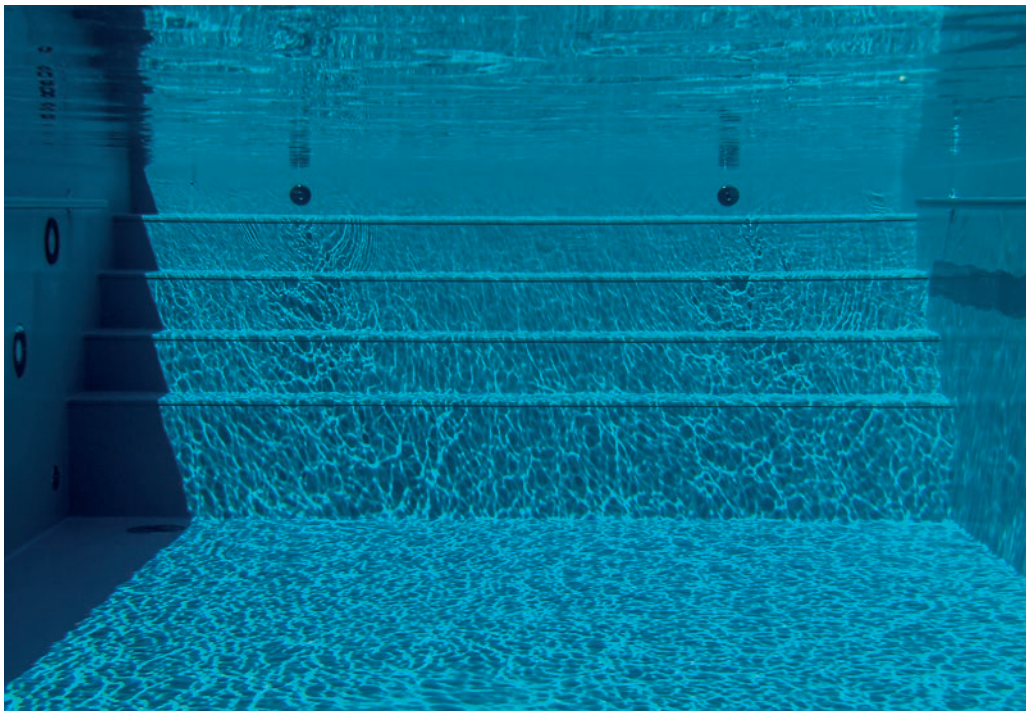

## DESIGN UND AUSFÜHRUNG

Maßgefertigter Pooleinstieg für Ihren **individuell konfigurierbaren Pool.**

Sie können **die Platzierung der Treppe** zentimetergenau festlegen. Ganz nach Ihrem Wunsch.

### TREPPE APOLLO

Die zeitlos elegante Treppe Apollo verleiht Ihrem Pool ein attraktives, luftig leichtes Design

### SCHRÄGE ECKTREPPE MIT SITZBANK

Die Ausführung der Ecktreppe bietet eine zusätzliche Sitzmöglichkeit im Pool.

### TREPPE ÜBER DIE GANZE BECKENBREITE

Attraktive Treppenausführung über die gesamte Poolseite ist eine praktische sowie stilvolle Wahl.

04

/ POOL FARBEN /