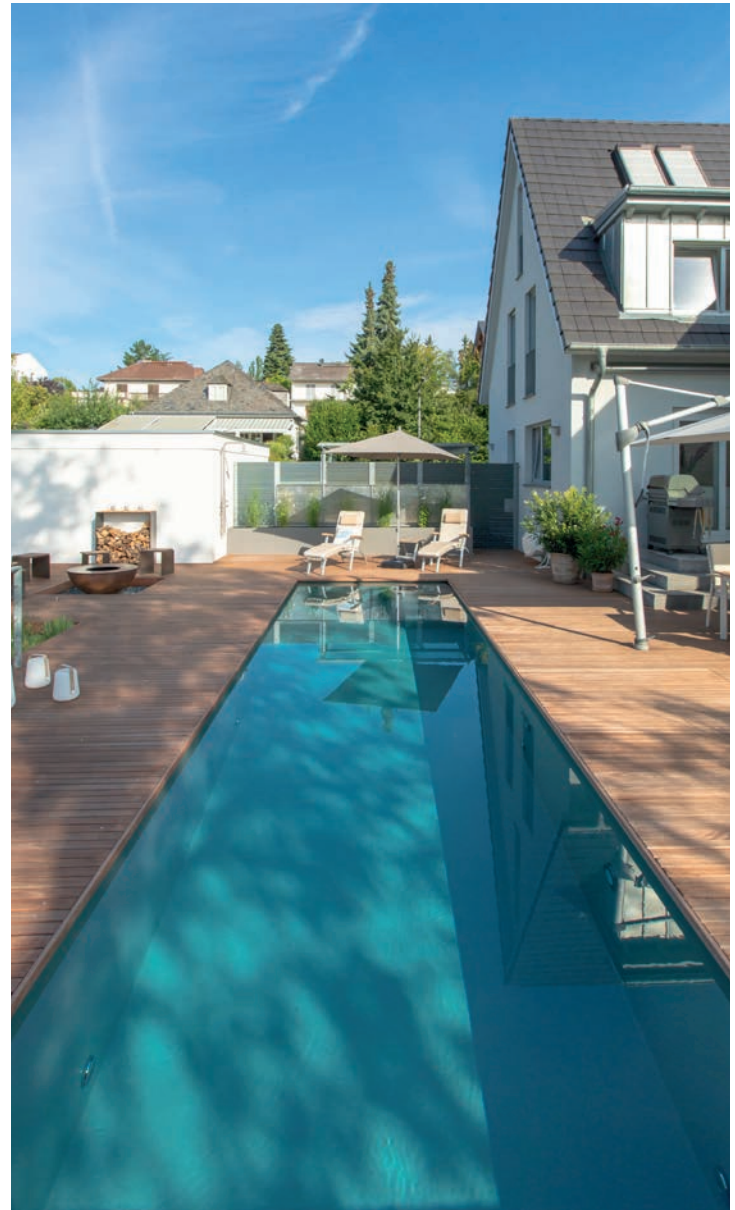

UNDERFLOW

MODERN UND MINIMALISTISCH

Das einzigartige Pool-Konzept Underflow **mit verstecktem Poolrand unterhalb der umliegenden Terrasse**. Die technische Lösung, die für **höchste Funktionalität und luxuriöses Design** steht, wurde von NIVEKO dank unserer umfassenden Fachkenntnis entwickelt. Entdecken Sie ein ganz neues Badeerlebnis mit dem stilvollen Überlauf Underflow.

Der unterhalb der Kante der umliegenden Terrasse versteckte Überlauf **minimiert den Wasserverlust**, wobei der Underflow alle Anforderungen an das Design eines Überlauf-Pools erfüllt.