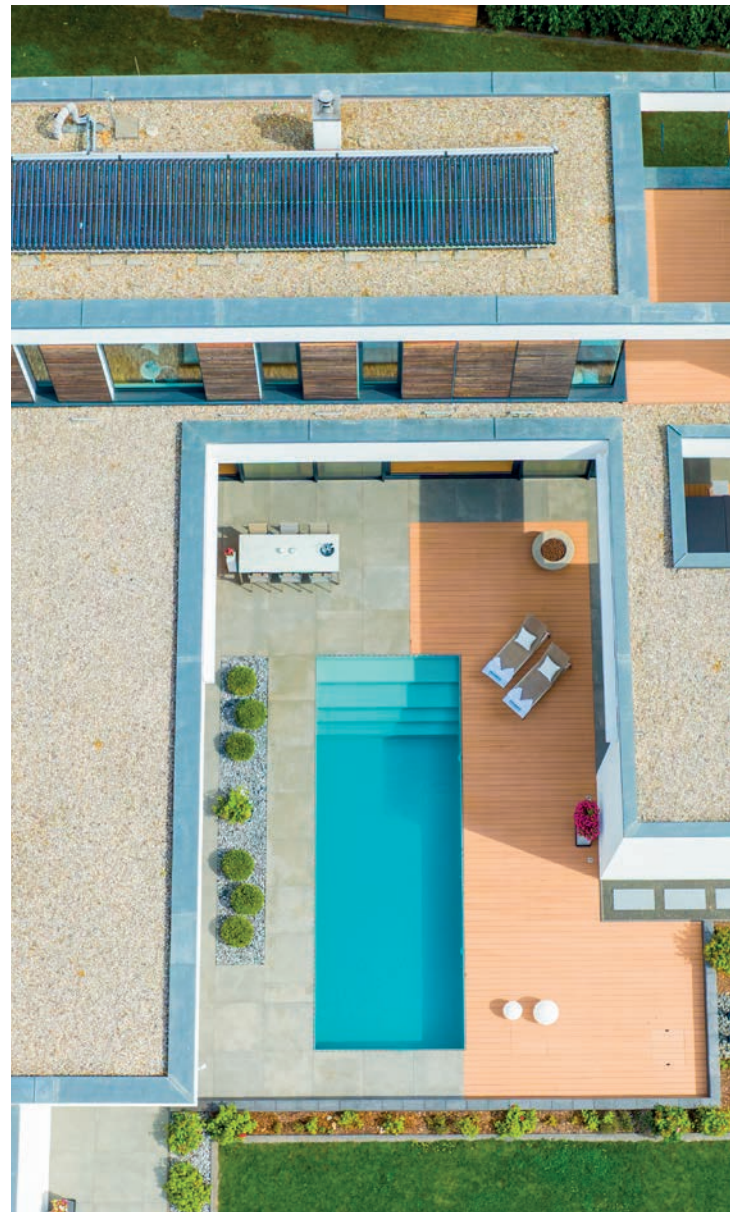

EVOLUTION

MINIMALISMUS IN PRAKTISCHER AUSFÜHRUNG

Die elegante Pool-Silhouette geht fließend in die Wasserfläche über. Die schmale Kante des Überlaufs Evolution überzeugt mit **minimalistischem Design und klaren Linien**. Lassen Sie sich von der architektonischen Lösung begeistern.

Der Überlauf Evolution besteht mit verstärkter, **20 mm breiter** Kante in Hochglanzausführung. In Kombination mit **Großformat-Fliesen oder Holz** entsteht eine atemberaubende Ästhetik.