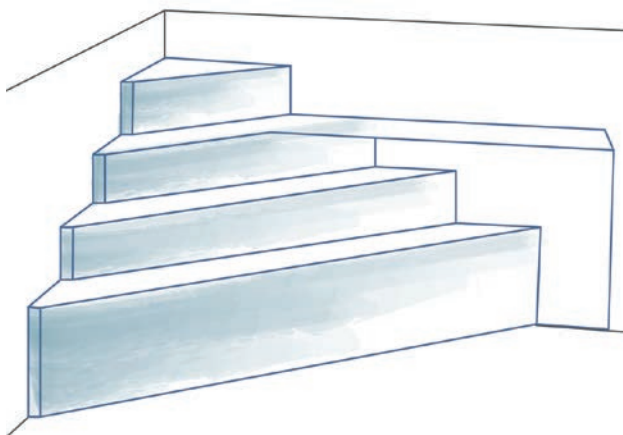

### TREPPE MODERN MIT FLACHBEREICH

Die beliebte Treppe Modern mit breiter erster Stufe sorgt für sicheren Wassereinstieg und ist besonders bei Familien beliebt.

## DESIGN UND AUSFÜHRUNG

Maßgefertigter Pooleinstieg für Ihren **individuell konfigurierbaren Pool.**

Sie können **die Platzierung der Treppe** zentimetergenau festlegen. Ganz nach Ihrem Wunsch.

### TREPPE APOLLO

Die zeitlos elegante Treppe Apollo verleiht Ihrem Pool ein attraktives, luftig leichtes Design